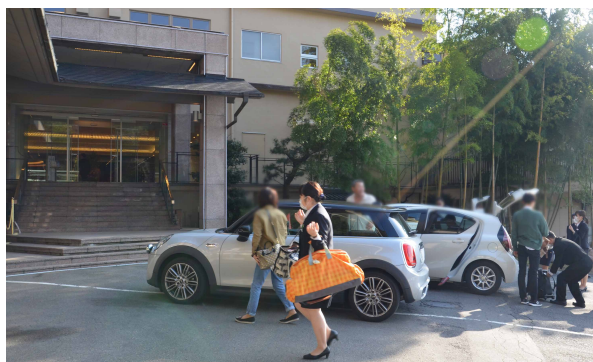

お車でお越しのお客様へ駐車場等のご案内について

ご到着時の駐車場等のご案内

当館ご利用のお客様用に、玄関前および隣接地に普通車約 100 台分、大型バスサイズで 20 台分の駐車場をご用意しております。

▶[ストリートビューはこちら](#)

ご来館時は玄関前にお車をつけていただきます。複数名様でお越しの際、ご同乗の方は下車いただき、お荷物はこちらで預らせていただきます。その後、お客様のお車にて駐車場へご移動いただきます。駐車位置等につきましてはスタッフがご案内いたします。

上記駐車場が満車となった際には、東山温泉共同駐車場もしくは会津武家屋敷お客様駐車場などの近隣駐車場（お車で 3～5 分程度）にご移動、駐車いただき、当館車輛にてご送迎いたします。近隣駐車場への移動については、玄関前でスタッフがご案内しますので、誘導にご協力いただけますよう、お願いいたします。

なお、ご出発の際には、お停めいただいた場外駐車場まで送りさせていただきます。

会津武家屋敷 駐車場

[▶ストリートビューはこちら](#)