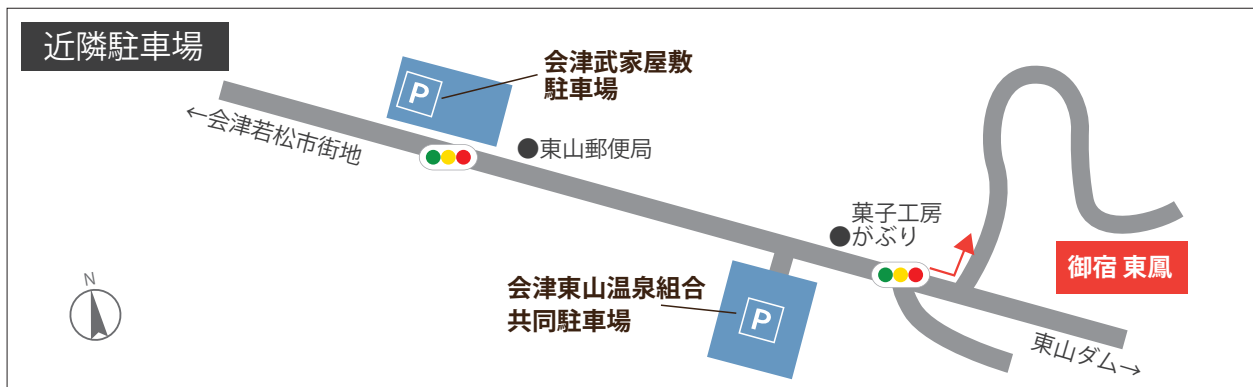

お車でお越しのお客様へ駐車場等のご案内について

ご到着時の駐車場等のご案内

当館ご利用のお客様用に、玄関前および隣接地に普通車約 100 台分、大型バスサイズで 20 台分の駐車場をご用意しております。

▶[ストリートビューはこちら](#)

ご来館時は玄関前にお車をつけていただきます。複数名様でお越しの際、ご同乗の方は下車いただき、お荷物はこちらで預らせていただきます。その後、お客様のお車にて駐車場へご移動いただきます。駐車位置等につきましてはスタッフがご案内いたします。

上記駐車場が満車となった際には、東山温泉共同駐車場もしくは会津武家屋敷お客様駐車場などの近隣駐車場（お車で 3～5 分程度）にご移動、駐車いただき、当館車輛にてご送迎いたします。近隣駐車場への移動については、玄関前でスタッフがご案内しますので、誘導にご協力いただけますよう、お願いいたします。

なお、ご出発の際には、お停めいただいた場外駐車場まで送りさせていただきます。

会津武家屋敷 駐車場

[▶ストリートビューはこちら](#)