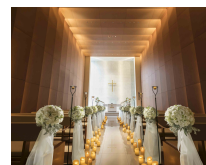

開催場所 タワー館1階
チャペル「リュイール」

通常結婚式でしか見学できないチャペルにキャンドルを灯した、
聖なる夜にドラマチックな演出をお楽しみください。

会津・東山温泉

御宿 東鳳
ON-YADO TOHO

ORIX HOTELS & RESORTS

旅館コレクション
RYOKAN COLLECTION